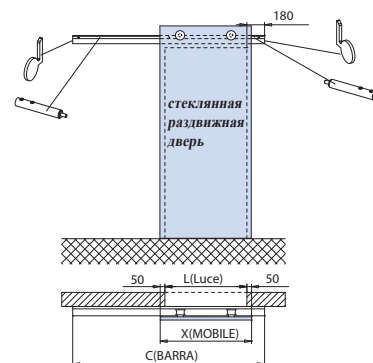

Стеклянные раздвижные двери V-6100

$$Y1 = H + 50 + 34 + 100 - 9$$

$$Y1 = H - 7 - 9$$

8...13,5

70 kg

1000

1000

CR = полированный хром

V-6100 комплект 1

Схема крепления раздвижной двери к стене

V-6100 комплект 2

V-6100 комплект 5

Схема крепления раздвижной двери к потолку

V-6100 комплект 6

AN = анодированный алюминий

Russian General Manager
Korzun Alexandr
www.NewGlas.ru
info@newglas.ru
89688450215@mail.ru
Skype: NewGlas
Mobil: +7-968-845-02-15