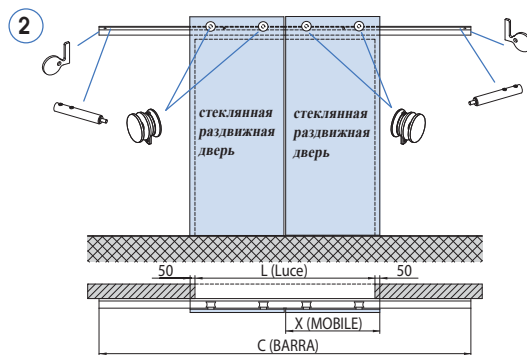

Стеклянные раздвижные двери V-6100

$$Y1 = H + 50 + 34 + 100 - 9$$

$$Y1 = H - 7 - 9$$

8...13,5

70 kg

1000

1000

CR = полированный хром

V-6100 комплект 1

Схема крепления раздвижной двери к стене

V-6100 комплект 2

V-6100 комплект 5

Схема крепления раздвижной двери к потолку

V-6100 комплект 6

AN = анодированный алюминий

Russian General Manager
Korzun Alexandr
www.NewGlas.ru
info@newglas.ru
89688450215@mail.ru
Skype: NewGlas
Mobil: +7-968-845-02-15