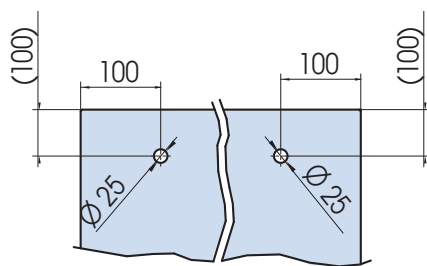

Стеклянные раздвижные двери V-6100

$$Y1 = H + 50 + 34 + 100 - 9$$

$$Y1 = H - 7 - 9$$

8...13,5

70 kg

1000

1000

CR = полированный хром