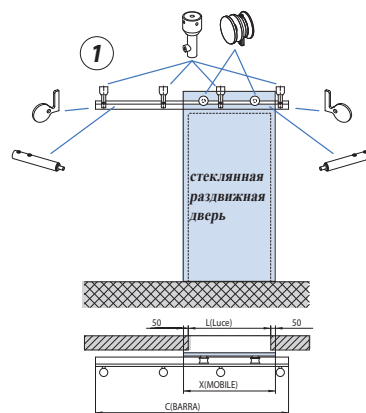

V-6100 комплект 1

Схема крепления раздвижной двери к стене

V-6100 комплект 2

V-6100 комплект 5

Схема крепления раздвижной двери к потолку

V-6100 комплект 6

AN = анодированный алюминий

Russian General Manager
Korzun Alexandr
www.NewGlas.ru
info@newglas.ru
89688450215@mail.ru
Skype: NewGlas
Mobil: +7-968-845-02-15