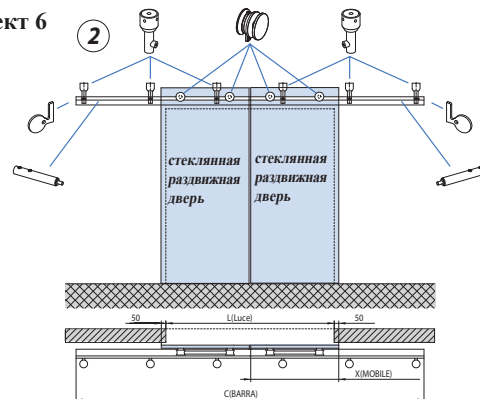

V-6100 комплект 1

Схема крепления раздвижной двери к стене

V-6100 комплект 2

V-6100 комплект 5

Схема крепления раздвижной двери к потолку

V-6100 комплект 6

AN = анодированный алюминий

Russian General Manager
Korzun Alexandr
www.NewGlas.ru
info@newglas.ru
89688450215@mail.ru
Skype: NewGlas
Mobil: +7-968-845-02-15