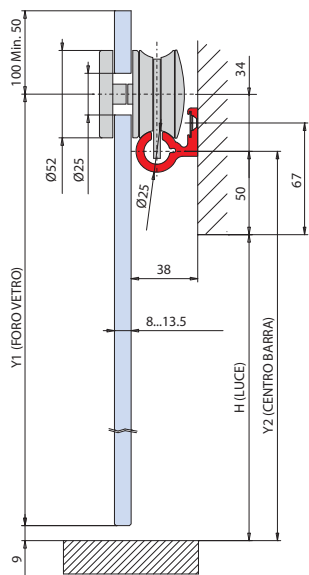

Стеклянные раздвижные двери V-6100

$$Y1 = H + 50 + 34 + 100 - 9$$

$$Y1 = H - 7 - 9$$

8...13,5

70 kg

1000

1000

CR = полированный хром