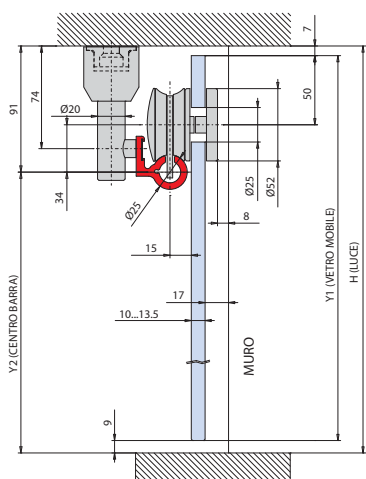

Стеклянные раздвижные двери V-6100

$$Y1 = H + 50 + 34 + 100 - 9$$

$$Y1 = H - 7 - 9$$

8...13,5

70 kg

1000

1000

CR = полированный хром