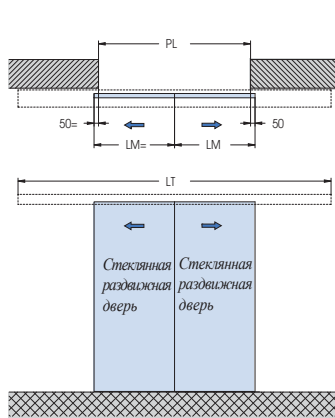

A-2000 комплект 2 A-2010 комплект 2

A-2000 комплект 3 A-2010 комплект 3

	Min. 800 mm Max. 1100 mm (VETRO 10 mm)		Max. 60 Kg= (Portata motore)
	Min. 500/500 mm Max. 750/750 mm (VETRO 10 mm)		Max. 40+40 Kg= (Portata motore)