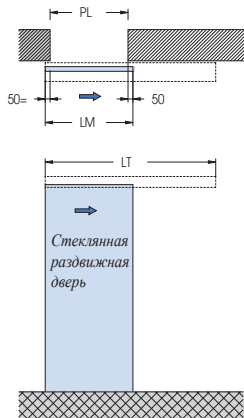

A-2000 комплект 2 A-2010 комплект 2

A-2000 комплект 3 A-2010 комплект 3

	Min. 800 mm Max. 1100 mm (VETRO 10 mm)		Max. 60 Kg= (Portata motore)
	Min. 500/500 mm Max. 750/750 mm (VETRO 10 mm)		Max. 40+40 Kg= (Portata motore)