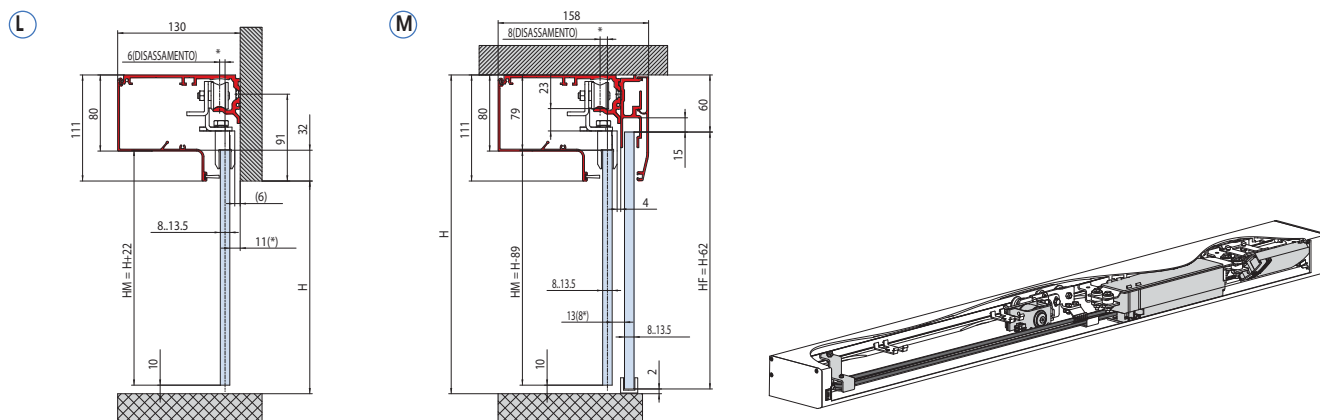

Стеклянные раздвижные двери A-2000

Системы стеклянных раздвижных дверей NewGlas

A-2000

A-2010

(senza lavorazione vetro - without glass preparation - Keine Glasbearbeitung)

A-2000 комплект 1 A-2010 комплект 1

A-2000 комплект 2 A-2010 комплект 2

A-2000 комплект 3 A-2010 комплект 3

	Min. 800 mm Max. 1100 mm (VETRO 10 mm)		Max. 60 Kg= (Portata motore)
	Min. 500/500 mm Max. 750/750 mm (VETRO 10 mm)		Max. 40+40 Kg= (Portata motore)

Russia, General Manager
Korzun Alexandr
www.NewGlas.ru
info@newglas.ru
89688450215@mail.ru
Skype: NewGlas