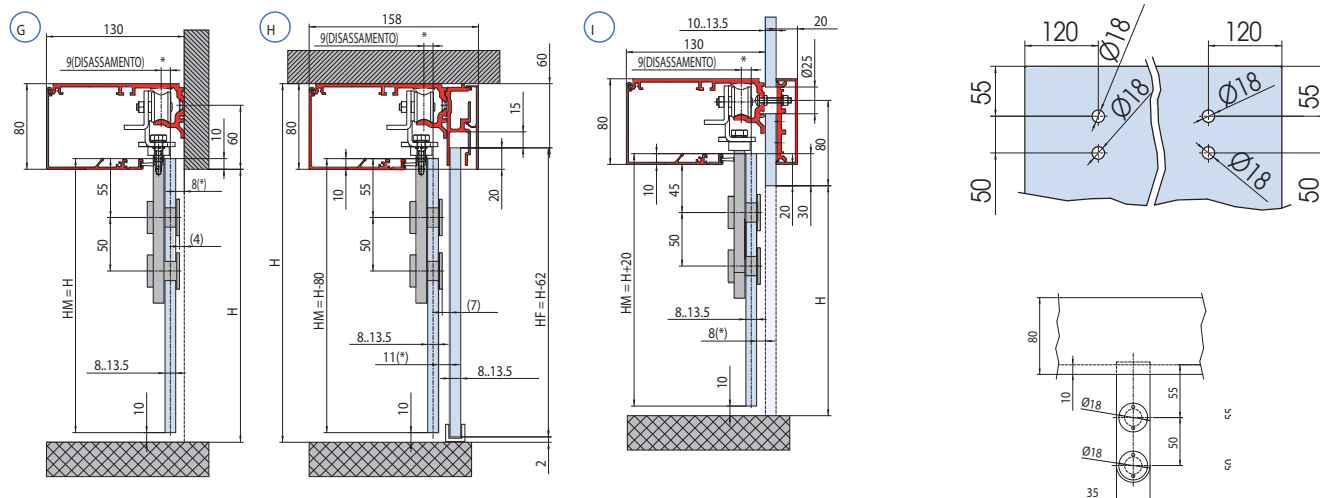

A-2000

A-2010

(senza lavorazione vetro - without glass preparation - Keine Glasbearbeitung)