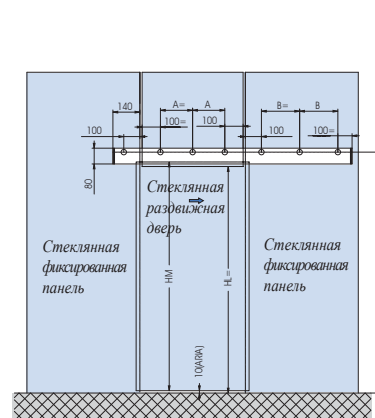

A-2000 комплект 2 A-2010 комплект 2

A-2000 комплект 3 A-2010 комплект 3

	Min. 800 mm Max. 1100 mm (VETRO 10 mm)		Max. 60 Kg= (Portata motore)
	Min. 500/500 mm Max. 750/750 mm (VETRO 10 mm)		Max. 40+40 Kg= (Portata motore)