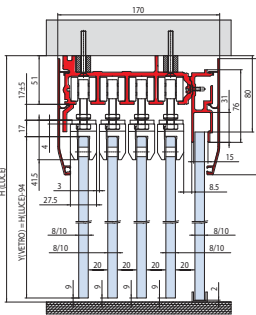

Стеклянные раздвижные двери

V-1300 \ V-1400

Системы стеклянных раздвижных дверей
NewGlas

V-1300

Montaggio a soffitto o a parete
Ceiling or wall installation
Decken-bzw Wandmontage

V-1400

Схема крепления к потолку и стене