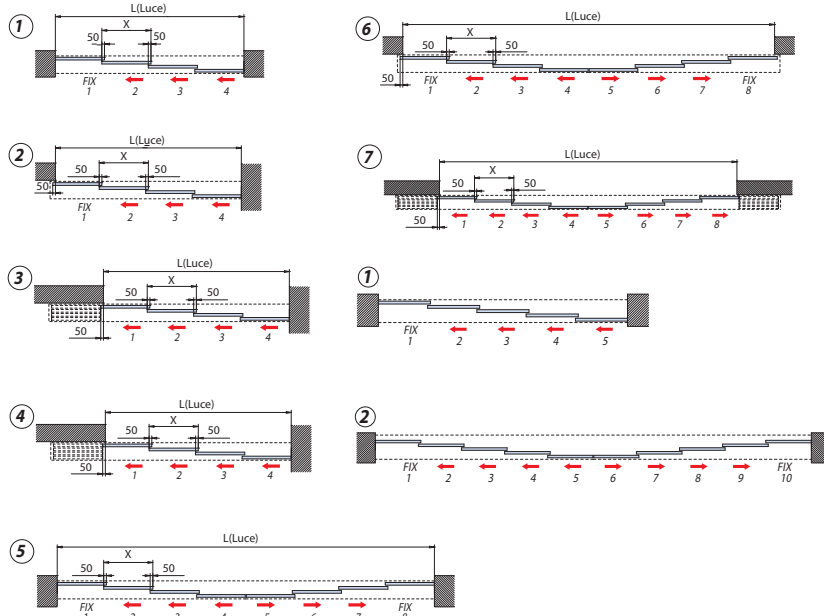

Стеклянные раздвижные двери

V-1300 \ V-1400

Системы стеклянных раздвижных дверей
NewGlas

V-1300

Montaggio a soffitto o a parete
Ceiling or wall installation
Decken-bzw Wandmontage

V-1400

Схема крепления к потолку и стене