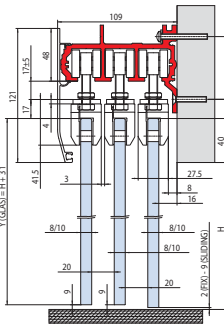

Стеклянные раздвижные двери

V-1300 \ V-1400

Системы стеклянных раздвижных дверей
NewGlas

V-1300

Montaggio a soffitto o a parete
Ceiling or wall installation
Decken-bzw Wandmontage

V-1400

Схема крепления к потолку и стене