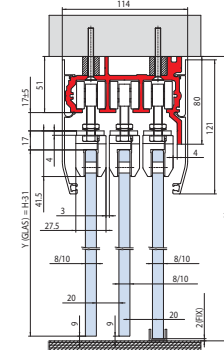

Стеклянные раздвижные двери

V-1300 \ V-1400

Системы стеклянных раздвижных дверей
NewGlas

V-1300

Montaggio a soffitto o a parete
Ceiling or wall installation
Decken-bzw Wandmontage

V-1400

Схема крепления к потолку и стене