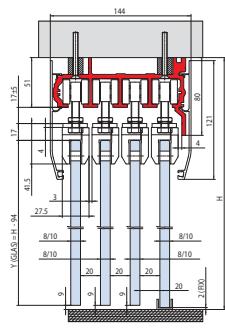

Стеклянные раздвижные двери

V-1300 \ V-1400

Системы стеклянных раздвижных дверей
NewGlas

V-1300

Montaggio a soffitto o a parete
Ceiling or wall installation
Decken-bzw Wandmontage

V-1400

Схема крепления к потолку и стене