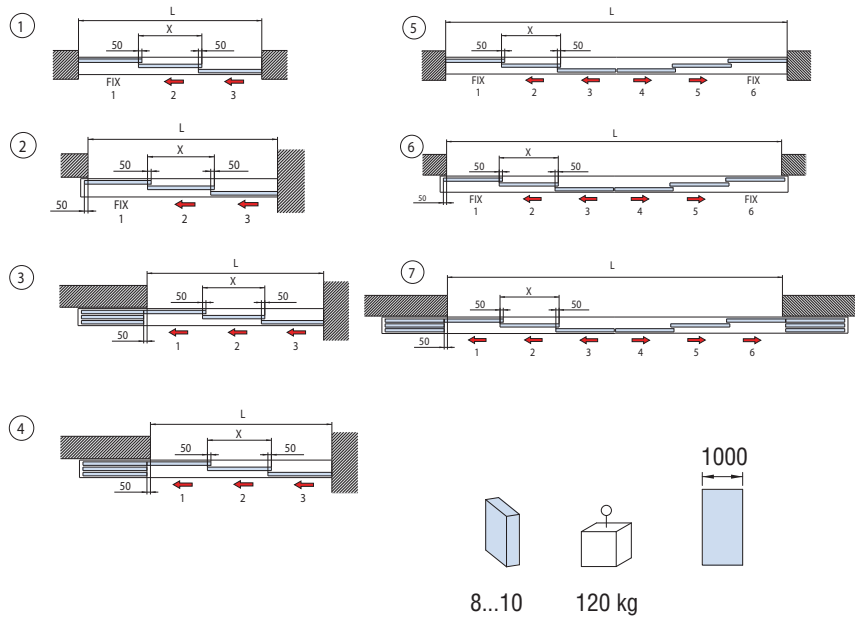

Стеклянные раздвижные двери

V-1300 \ V-1400

Системы стеклянных раздвижных дверей
NewGlas

V-1300

Montaggio a soffitto o a parete
Ceiling or wall installation
Decken-bzw Wandmontage

V-1400

Схема крепления к потолку и стене