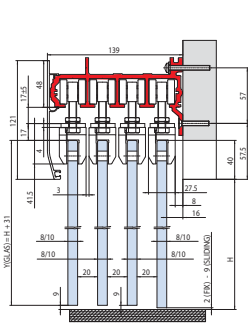

Стеклянные раздвижные двери

V-1300 \ V-1400

Системы стеклянных раздвижных дверей
NewGlas

V-1300

Montaggio a soffitto o a parete
Ceiling or wall installation
Decken-bzw Wandmontage

V-1400

Схема крепления к потолку и стене