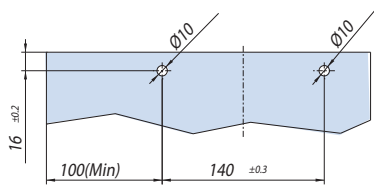

## V-1500

Схема крепления стеклянных дверей к стене или потолку с помощью профиля V-1104

$$HM = H(\text{lucce}) - 99 =$$

$$HF = H(\text{lucce}) - 82$$

$$HM = H(\text{lucce}) + 27 =$$

$$HF = H(\text{lucce}) + 43$$

## V-1500

Схема крепления стеклянных дверей к стене или потолку

$$HM = H(\text{lucce}) - 99$$

$$HM = H(\text{lucce}) + 27$$

fori nel vetro opzionali  
Holes in glass optional  
Glasbohrungen optional