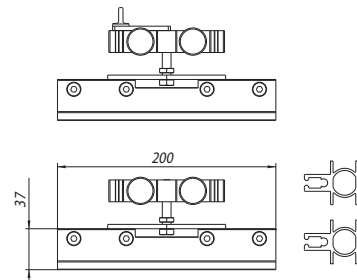

## V-1500

Схема крепления стеклянных дверей к стене или потолку с помощью профиля V-1104

$$HM = H(\text{lucce}) - 99 =$$

$$HF = H(\text{lucce}) - 82$$

$$HM = H(\text{lucce}) + 27 =$$

$$HF = H(\text{lucce}) + 43$$

## V-1500

Схема крепления стеклянных дверей к стене или потолку

$$HM = H(\text{lucce}) - 99$$

$$HM = H(\text{lucce}) + 27$$

fori nel vetro opzionali  
Holes in glass optional  
Glasbohrungen optional