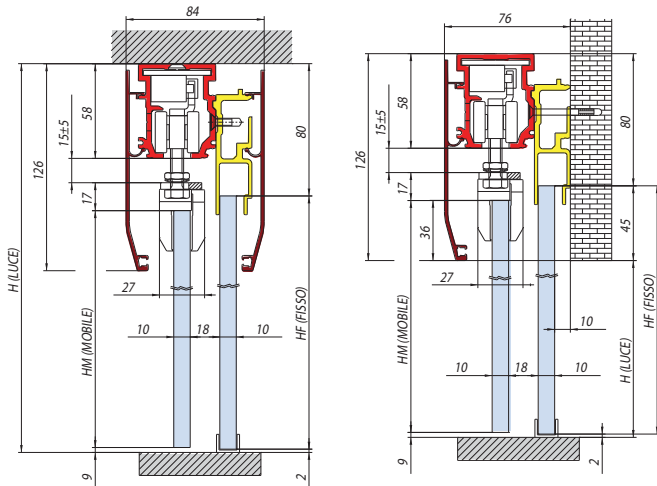

## V-1500

Схема крепления стеклянных дверей к стене или потолку с помощью профиля V-1104

$$HM = H(\text{lucce}) - 99 =$$

$$HF = H(\text{lucce}) - 82$$

$$HM = H(\text{lucce}) + 27 =$$

$$HF = H(\text{lucce}) + 43$$

## V-1500

Схема крепления стеклянных дверей к стене или потолку

$$HM = H(\text{lucce}) - 99$$

$$HM = H(\text{lucce}) + 27$$

fori nel vetro opzionali  
Holes in glass optional  
Glasbohrungen optional