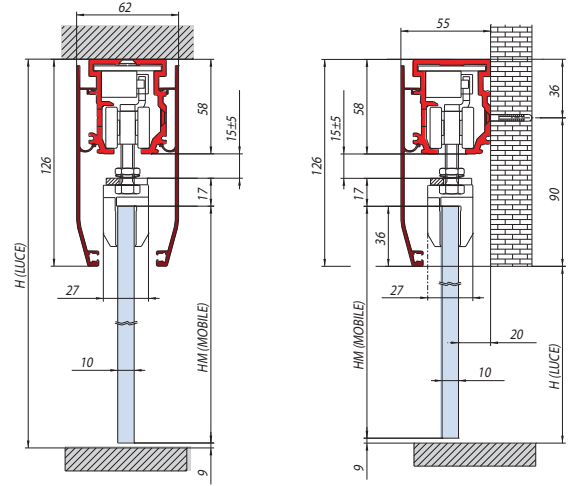

## V-1500

Схема крепления стеклянных дверей к стене или потолку с помощью профиля V-1104

$$HM = H(\text{lucce}) - 99 =$$

$$HF = H(\text{lucce}) - 82$$

$$HM = H(\text{lucce}) + 27 =$$

$$HF = H(\text{lucce}) + 43$$

## V-1500

Схема крепления стеклянных дверей к стене или потолку

$$HM = H(\text{lucce}) - 99$$

$$HM = H(\text{lucce}) + 27$$

fori nel vetro opzionali  
Holes in glass optional  
Glasbohrungen optional