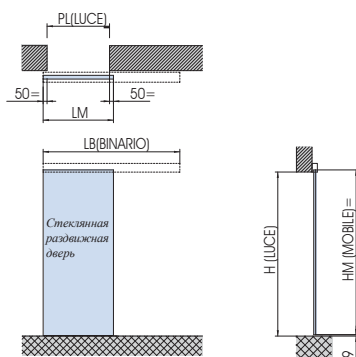

## V-1500

Схема крепления стеклянных дверей к стене или потолку с помощью профиля V-1104

$$HM = H(\text{lucce}) - 99 =$$

$$HF = H(\text{lucce}) - 82$$

$$HM = H(\text{lucce}) + 27 =$$

$$HF = H(\text{lucce}) + 43$$

## V-1500

Схема крепления стеклянных дверей к стене или потолку

$$HM = H(\text{lucce}) - 99$$

$$HM = H(\text{lucce}) + 27$$

fori nel vetro opzionali  
Holes in glass optional  
Glasbohrungen optional

## V-1500 комплект 1

Схема крепления стеклянных дверей к стене