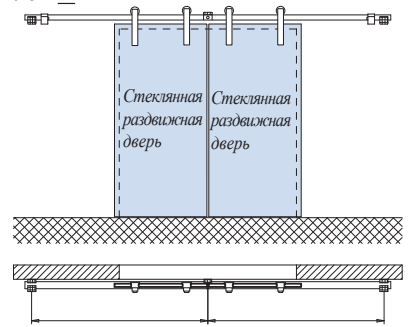

Стеклянные раздвижные двери V-3000

Системы стеклянных
раздвижных дверей
NewGlas

$$Y1 = H (\text{luce}) + 50 - 9$$

V-3000
Радиусная стеклянная
раздвижная дверь

8-10-12 70 kg

V-3000 КОМПЛЕКТ 1

V-3000 КОМПЛЕКТ 2