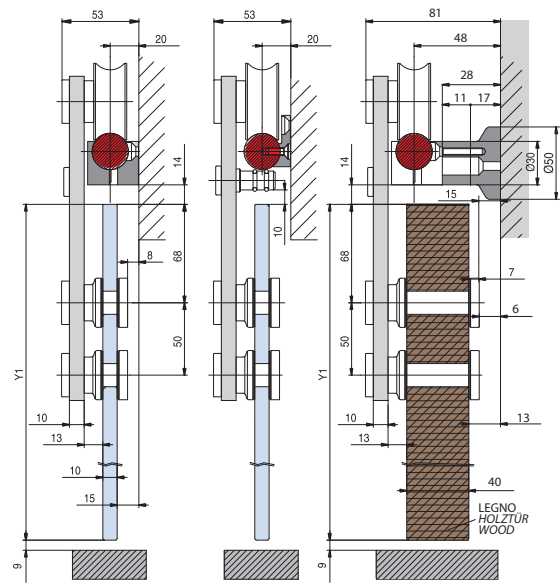

Стеклянные раздвижные двери V-3000

Стеклянные раздвижные двери V-3000 отличаются от других типов наличием ограничителя движения двери по краям направляющей в виде крепления. Они предназначены для того, чтобы **стеклянная раздвижная дверь** не ударялась о стену или вообще откатывалась лишь на желаемое расстояние.

Стеклянные раздвижные двери V-3000

Системы стеклянных
раздвижных дверей
NewGlas

$$Y1 = H (\text{luce}) + 50 - 9$$

V-3000
Радиусная стеклянная
раздвижная дверь

8-10-12 70 kg

V-3000 КОМПЛЕКТ 1

V-3000 КОМПЛЕКТ 2