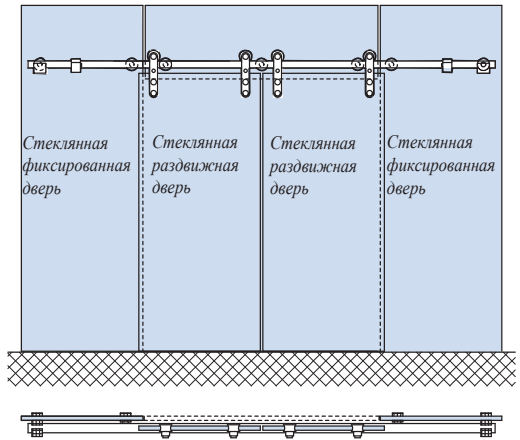

V-3000 КОМПЛЕКТ 7

Russia, General Manager
Korzun Alexandr
www.NewGlas.ru
info@newglas.ru
89688450215@mail.ru
Skype: NewGlas
Mobile: +7-968-845-02-15