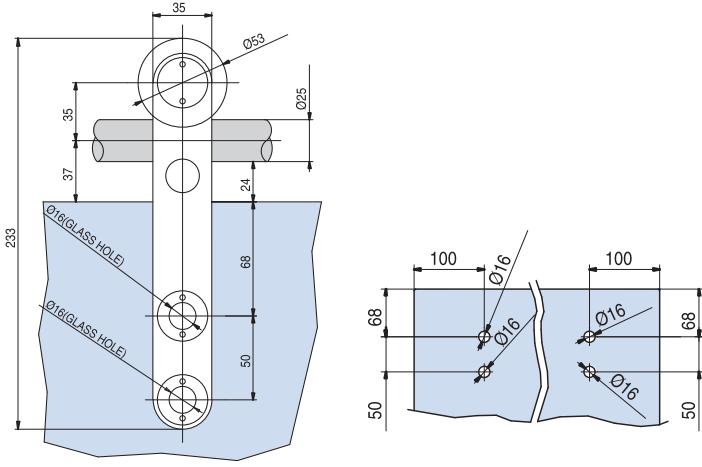

Стеклянные раздвижные двери V-3000

Стеклянные раздвижные двери V-3000 отличаются от других типов наличием ограничителя движения двери по краям направляющей в виде крепления. Они предназначены для того, чтобы **стеклянная раздвижная дверь** не ударялась о стену или вообще откатывалась лишь на желаемое расстояние.

Стеклянные раздвижные двери V-3000

Системы стеклянных
раздвижных дверей
NewGlas

$$Y1 = H (\text{luce}) + 50 - 9$$

V-3000
Радиусная стеклянная
раздвижная дверь

8-10-12 70 kg

V-3000 КОМПЛЕКТ 1

V-3000 КОМПЛЕКТ 2