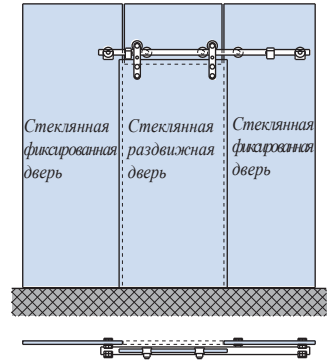

V-3000 КОМПЛЕКТ 6