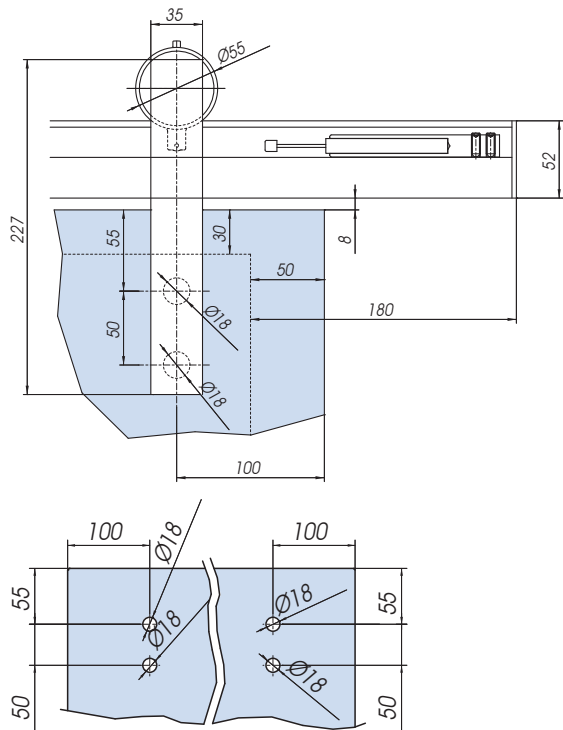

Стеклянные раздвижные двери V-6300

V-6300 комплект 1

V-6300 комплект 2

$$HM = H (luce) + 30 - 9 (aria)$$

CR = полированный хром

Russian General Manager
Korzun Alexandr
www.NewGlas.ru
info@newglas.ru
89688450215@mail.ru
Skype: NewGlas
Mobile: +7-968-845-02-15