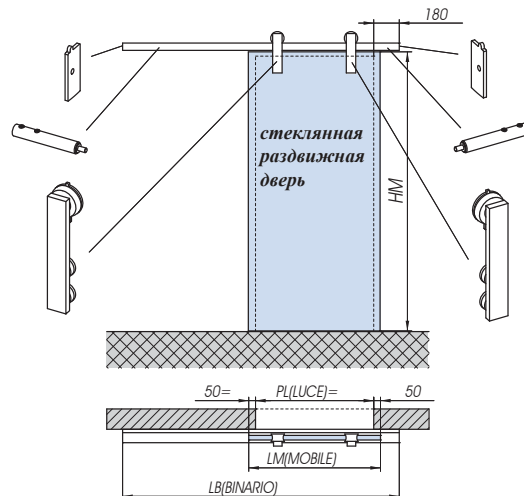

Стеклянные раздвижные двери V-6300

V-6300 комплект 1

V-6300 комплект 2

$$HM = H (luce) + 30 - 9 (aria)$$

CR = полированный хром

Russian General Manager
Korzun Alexandr
www.NewGlas.ru
info@newglas.ru
89688450215@mail.ru
Skype: NewGlas
Mobile: +7-968-845-02-15