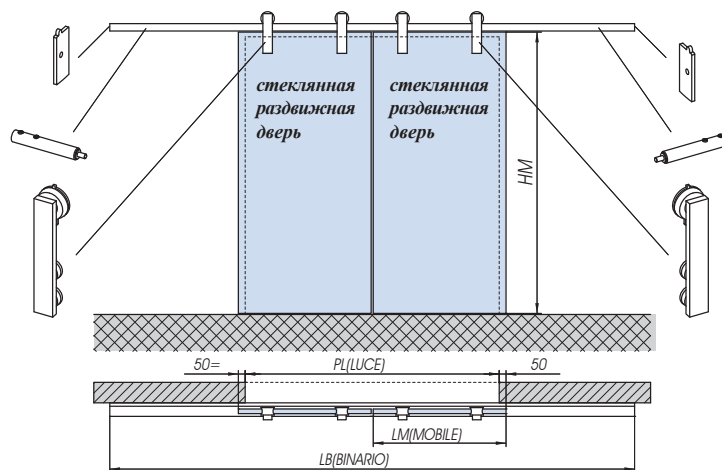

Стеклянные раздвижные двери V-6300

V-6300 комплект 1

V-6300 комплект 2

$$HM = H (luce) + 30 - 9 (aria)$$

CR = полированный хром

Russian General Manager
Korzun Alexandr
www.NewGlas.ru
info@newglas.ru
89688450215@mail.ru
Skype: NewGlas
Mobile: +7-968-845-02-15