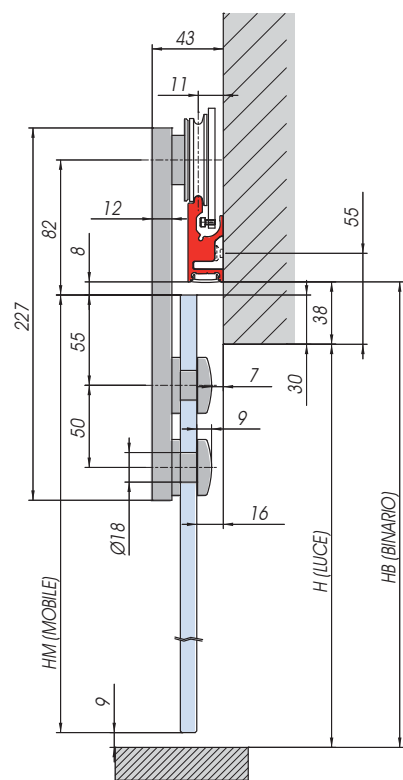

Стеклянные раздвижные двери V-6300

V-6300 комплект 1

V-6300 комплект 2

$$HM = H (luce) + 30 - 9 (aria)$$

CR = полированный хром

Russian General Manager
Korzun Alexandr
www.NewGlas.ru
info@newglas.ru
89688450215@mail.ru
Skype: NewGlas
Mobile: +7-968-845-02-15