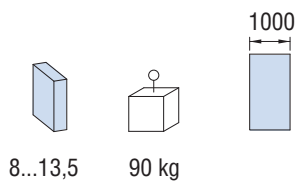

Стеклянные раздвижные двери V-6300

V-6300 комплект 1

V-6300 комплект 2

$$HM = H (luce) + 30 - 9 (aria)$$

CR = полированный хром

Russian General Manager
Korzun Alexandr
www.NewGlas.ru
info@newglas.ru
89688450215@mail.ru
Skype: NewGlas
Mobile: +7-968-845-02-15