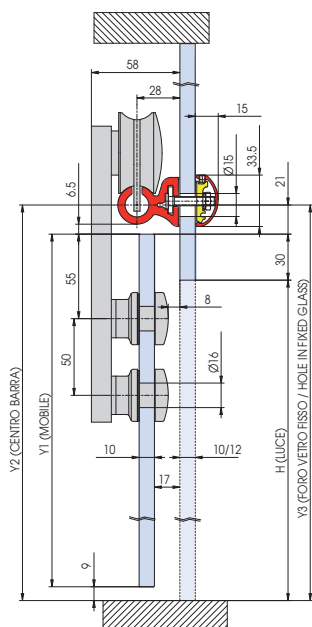

Стеклянные раздвижные двери V-6000

Системы стеклянных раздвижных дверей NewGlas

V-6000 комплект 1

V-6000 комплект 2

комплект 1 и 2
Схема крепления к стене

комплект 3 и 4
Схема крепления стекла

$$Y1 = H(\text{luce}) + 30 - 9(\text{aria})$$