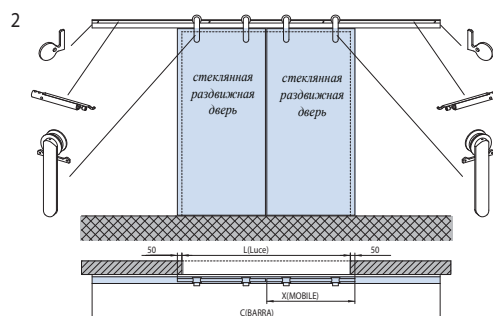

Стеклянные раздвижные двери V-6000

Системы стеклянных раздвижных дверей NewGlas

V-6000 комплект 1

V-6000 комплект 2

комплект 1 и 2
Схема крепления к стене

комплект 3 и 4
Схема крепления стекла

$$Y1 = H(\text{luce}) + 30 - 9(\text{aria})$$