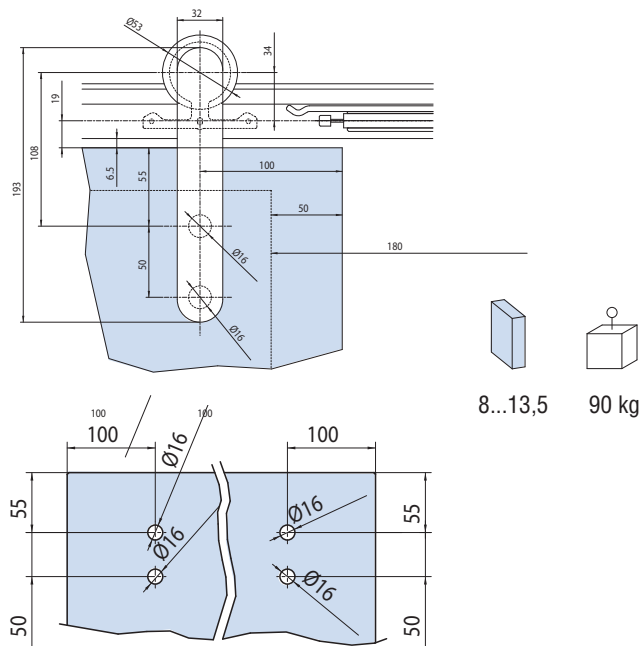

Стеклянные раздвижные двери V-6000

Системы стеклянных раздвижных дверей NewGlas

V-6000 комплект 1

V-6000 комплект 2

комплект 1 и 2
Схема крепления к стене

комплект 3 и 4
Схема крепления стекла

$$Y1 = H(\text{luce}) + 30 - 9(\text{aria})$$