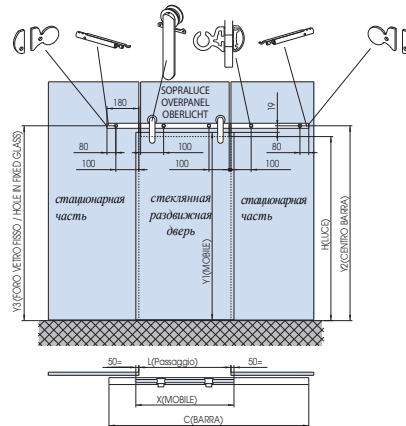

$$Y1 = H(\text{luce}) + 30 - 9(\text{aria})$$

V-6000 комплект 3