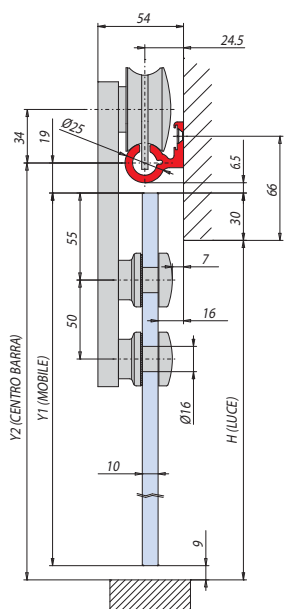

Стеклянные раздвижные двери V-6000

Системы стеклянных раздвижных дверей NewGlas

V-6000 комплект 1

V-6000 комплект 2

комплект 1 и 2
Схема крепления к стене

комплект 3 и 4
Схема крепления стекла

$$Y1 = H(\text{luce}) + 30 - 9(\text{aria})$$

V-6000 комплект 3

V-6000 комплект 4

AN = анодированный алюминий

CR = полированный хром

Russia, General Manager
Korzun Alexandr
www.NewGlas.ru
info@newglas.ru
89688450215@mail.ru
Skype: NewGlas
Mobile: +7-968-845-02-15