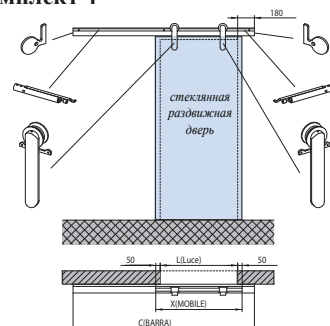

Стеклянные раздвижные двери V-6000

Системы стеклянных раздвижных дверей NewGlas

V-6000 комплект 1

V-6000 комплект 2

комплект 1 и 2
Схема крепления к стене

комплект 3 и 4
Схема крепления стекла

$$Y1 = H(\text{luce}) + 30 - 9(\text{aria})$$