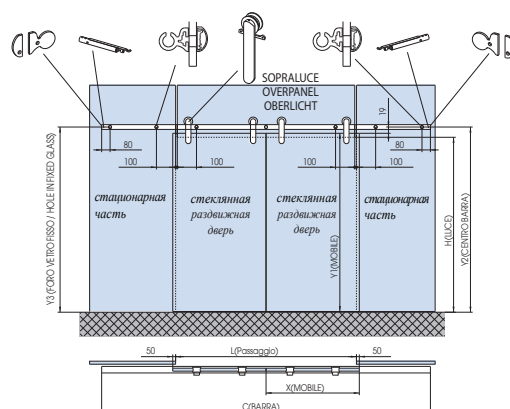

V-6000 комплект 4

AN = анодированный алюминий

CR = полированный хром

Russia, General Manager
Korzun Alexandr
www.NewGlas.ru
info@newglas.ru
89688450215@mail.ru
Skype: NewGlas
Mobile: +7-968-845-02-15