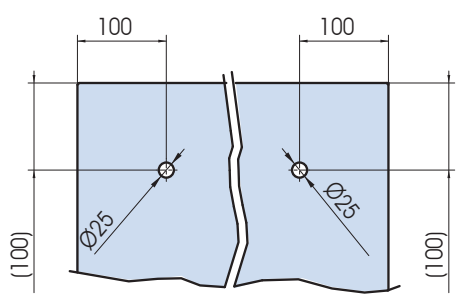

Стеклянные раздвижные двери V-6400

Запатентовано

Правильно подобранная линия дизайна – это преимущественно возможность деления пространства без создания тяжелых конструкций, которые сложно воспринимать визуально.

8...13,5 70 kg

$$HM = H (luce) + 30 + 74 + (100) - 9$$

V-6400 комплект 1

V-6400 комплект 2

V-6400 комплект 3

V-6400 комплект 4