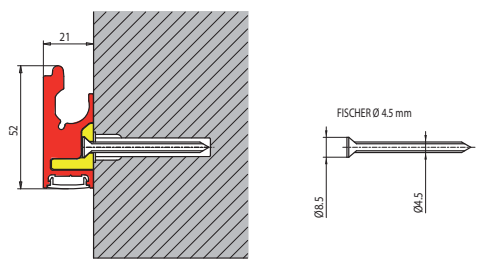

Стеклянные раздвижные двери V-6400